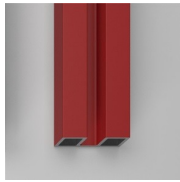

GEVERNISTE PROFIELEN 05
- ROOD