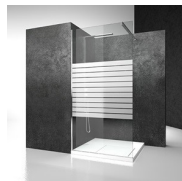

## DOUCHECABINE MET DRAAIDEUR

K3 / LINK

WAAR TE KOOP

© Copyright 2024 Vismaravetro srl

Dubbele douchedeur met gedeeltelijke omkadering, met vast paneel op lijn, 180° draaibaar en uitgerust met liftscharnier.

GELAAGD  
VEILIGHEIDSGLAS 11 -  
KATHEDRAL

GELAAGD  
VEILIGHEIDSGLAS 14 -  
EXTRA MAT GLAS

GELAAGD  
VEILIGHEIDSGLAS 29 -  
MADRAS NUVOLO

DECORATIES

DECORATIES D50

DECORATIES D51

DECORATIES D52

DECORATIES D60