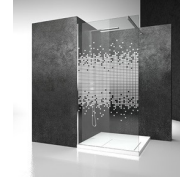

DOUCHECABINE MET DRAAIDEUR

KA+KF / LINK

WAAR TE KOOP

© Copyright 2024 Vismaravetro srl

Semi-frameless shower enclosure for corner shower tray, with one pivot door (180°) with up&down movement and fixed side panel.

GEVERNISTE PROFIELEN 12
- GROEN

GEVERNISTE PROFIELEN 13
- BLAUW

GEVERNISTE PROFIELEN 14
- WIT

GEVERNISTE PROFIELEN 15
- MAT WIT

GLAS

GLAZEN 01 - LICHT
BEDRUKT

GLAZEN 03 - BRONS GLAS

GLAZEN 04 - TRANSPARANT
GLAS

GELAAGD
VEILIGHEIDSGLAS 14 -
EXTRA MAT GLAS

GELAAGD
VEILIGHEIDSGLAS 29 -
MADRAS NUVOLO

DECORATIES

DECORATIES D50

DECORATIES D51

DECORATIES D52

DECORATIES D60

DECORATIES D61