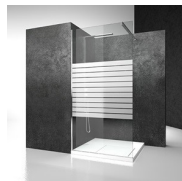

DOUCHECABINE MET DRAAIDEUR

K2+KC / LINK

WAAR TE KOOP

© Copyright 2024 Vismaravetro srl

Semi-frameless shower enclosure for corner shower tray, with one pivot door (180°) with up&down movement and an in line fixed panel, plus side panel. Door hinged to the side panel.

ONDERDELEN

K2

DOUCHEDEUR MET GEDEELTELIJKE OMKADERING, MET VAST PANEEL OP LIJN, 180° DRAAIBAAR EN UITGERUST MET LIFTSCHARNIER.

KENMERKEN

- De deuren openen zowel naar binnen als naar buiten.
- Liftsysteem om de deur op en neer te bewegen
- Product gecertificeerd
- Regelbaarheid van 30 mm zonder compensatieprofiel
- Horizontale en verticale afregeling van de douchecabine.
- Additional AD15 profiles (on demand)
- Beschikbaar met zwarte dichtingen (profielkleur 09, 38 en 39)
- Kan met KC - KG gecombineerd
- Closing with magnetic seals assembled on aluminium profiles
- S.M.F. Eenvoudig montagesysteem.

MATERIALEN

- Vaste wand in getemperd veiligheidsglas 8mm.
- Deur in getemperd veiligheidsglas 6 mm.
- Profielen in geanodiseerd of geëpoxeerd aluminium.

AFMETINGEN

L: Min 80 - Max 180 cm
H: Min 150 - Max 215 cm
H standard: 200 cm

GELAAGD
VEILIGHEIDSGLAS 11 -
KATHEDRAL

GELAAGD
VEILIGHEIDSGLAS 14 -
EXTRA MAT GLAS

GELAAGD
VEILIGHEIDSGLAS 29 -
MADRAS NUVOLO

DECORATIES

DECORATIES D50

DECORATIES D51

DECORATIES D52

DECORATIES D60