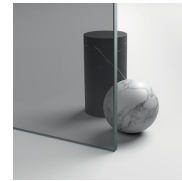

GEVERNISTE PROFIELEN 07  
- GEEL

GEVERNISTE PROFIELEN 10  
- PERGAMON

GEVERNISTE PROFIELEN 11  
- GRIJS

GEVERNISTE PROFIELEN 12  
- GROEN

GEVERNISTE PROFIELEN 13  
- BLAUW

GEVERNISTE PROFIELEN 14  
- WIT

GEVERNISTE PROFIELEN 15  
- MAT WIT

GLAS

GLAZEN 01 - LICHT  
BEDRUKT

GLAZEN 03 - BRONS GLAS

GLAZEN 04 - TRANSPARANT  
GLAS

GLAZEN 05 - TIMELESS®

GLAZEN 06 -  
REFLECTEREND GLAS

GLAZEN 07 - GRIJS GLAS

GLAZEN 08 - GESATINEERD  
GLAS

GLAZEN 12 - EXTRAHELDER  
GLAS

GELAAGD  
VEILIGHEIDSGLAS 10 -  
EXTRA REFLEX GLAS

GELAAGD  
VEILIGHEIDSGLAS 11 -  
KATHEDRAL

GELAAGD  
VEILIGHEIDSGLAS 14 -  
EXTRA MAT GLAS

GELAAGD  
VEILIGHEIDSGLAS 29 -  
MADRAS NUVOLO