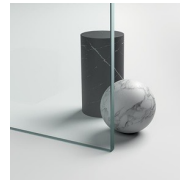

GEVERNISTE PROFIELEN 05
- ROOD

GEVERNISTE PROFIELEN 07
- GEEL

GEVERNISTE PROFIELEN 10
- PERGAMON

GEVERNISTE PROFIELEN 11
- GRIJS

GEVERNISTE PROFIELEN 12
- GROEN

GEVERNISTE PROFIELEN 13
- BLAUW

GEVERNISTE PROFIELEN 14
- WIT

GEVERNISTE PROFIELEN 15
- MAT WIT

GLAS

GLAZEN 01 - LICHT
BEDRUKT

GLAZEN 03 - BRONS GLAS

GLAZEN 04 - TRANSPARANT
GLAS

GLAZEN 05 - TIMELESS®

GLAZEN 06 -
REFLECTEREND GLAS

GLAZEN 07 - GRIJS GLAS