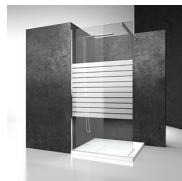

DOUCHECABINE MET DRAAIDEUR

KG+KM+KG / LINK

WAAR TE KOOP

© Copyright 2024 Vismaravetro srl

Semi-frameless shower enclosure for 3-sided shower tray, with one pivot door (180°) with up&down movement and two in line fixed panels, plus two side panels.

MATERIALEN

- Vaste wand in getemperd veiligheidsglas 8mm.
- Deur in getemperd veiligheidsglas 6 mm.
- Profielen in geanodiseerd of geëpoxeerd aluminium.

AFMETINGEN

L: Min 120 - Max 180 cm
H: Min 150 - Max 215 cm
H standard: 200 cm

GELAAGD
VEILIGHEIDSGLAS 11 -
KATHEDRAL

GELAAGD
VEILIGHEIDSGLAS 14 -
EXTRA MAT GLAS

GELAAGD
VEILIGHEIDSGLAS 29 -
MADRAS NUVOLO

DECORATIES

DECORATIES D50

DECORATIES D51

DECORATIES D52

DECORATIES D60