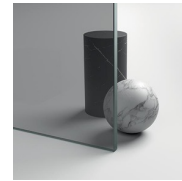

GEVERNISTE PROFIELEN 10
- PERGAMON

GEVERNISTE PROFIELEN 11
- GRIJS

GEVERNISTE PROFIELEN 12
- GROEN

GEVERNISTE PROFIELEN 13
- BLAUW

GEVERNISTE PROFIELEN 14
- WIT

GEVERNISTE PROFIELEN 15
- MAT WIT

GLAS

GLAZEN 01 - LICHT
BEDRUKT

GLAZEN 03 - BRONS GLAS

GLAZEN 04 - TRANSPARANT
GLAS

GLAZEN 05 - TIMELESS®

GLAZEN 06 -
REFLECTEREND GLAS

GLAZEN 07 - GRIJS GLAS

GLAZEN 08 - GESATINEERD
GLAS

GLAZEN 12 - EXTRAHELDER
GLAS

GELAAGD
VEILIGHEIDSGLAS 10 -
EXTRA REFLEX GLAS