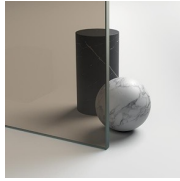

DOUCHECABINE MET DRAAIDEUR

K2+KP / LINK

WAAR TE KOOP

© Copyright 2024 Vismaravetro srl

Semi-frameless shower enclosure next to a bath tub or a small wall with one pivot door (180°) with up&down movement and aligned fixed panel and small side fixed panel. Door hinged to the wall profile.

GEVERNISTE PROFIELEN 12
- GROEN

GEVERNISTE PROFIELEN 13
- BLAUW

GEVERNISTE PROFIELEN 14
- WIT

GEVERNISTE PROFIELEN 15
- MAT WIT

GLAS

GLAZEN 01 - LICHT
BEDRUKT

GLAZEN 03 - BRONS GLAS

GLAZEN 04 - TRANSPARANT
GLAS