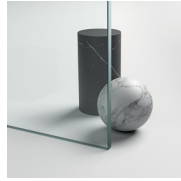

DOUCHECABINE MET DRAAIDEUR

K2+KP / LINK

WAAR TE KOOP

© Copyright 2024 Vismaravetro srl

Semi-frameless shower enclosure next to a bath tub or a small wall with one pivot door (180°) with up&down movement and aligned fixed panel and small side fixed panel. Door hinged to the wall profile.

GEVERNISTE PROFIELEN 12
- GROEN

GEVERNISTE PROFIELEN 13
- BLAUW

GEVERNISTE PROFIELEN 14
- WIT

GEVERNISTE PROFIELEN 15
- MAT WIT

GLAS

GLAZEN 01 - LICHT
BEDRUKT

GLAZEN 03 - BRONS GLAS

GLAZEN 04 - TRANSPARANT
GLAS