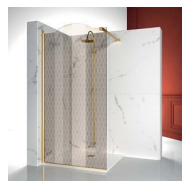

GRAFISCHE DECORS P70
GOLD