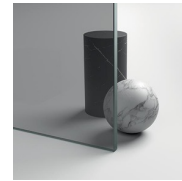

## DOUCHECABINE MET SCHUIFDEUR

ZQ+ZF / SERIE 7200

WAAR TE KOOP

© Copyright 2025 Vismaravetro srl

Hoekopstelling bestaande uit de schuifdeur (ZQ) en een vaste wand (ZF).

De Serie 7200 is uitgerust met een aantal nieuwe functies die de esthetiek verhogen zonder in te leveren op de productiecapaciteiten van Vismaravetro. Kleinere en discrete profielen omsluiten de panelen die soepel over een kogellagersysteem glijden die op het glas is bevestigd en die wordt ondersteund door een profiel van kleinere afmetingen die gemaakt is om de deur stevig te ondersteunen zonder door te buigen. De waterdichtheid wordt gegarandeerd door het stuwprofiel onder de deuren. Het onderhoud en de dagelijkse reiniging worden vergemakkelijkt doordat de draaideur kan worden losgehaakt.

GLAS

GLAZEN 01 - LICHT  
BEDRUKT

GLAZEN 03 - BRONS GLAS

GLAZEN 04 - TRANSPARENT  
GLAS

GLAZEN 05 - TIMELESS®

GLAZEN 06 -  
REFLECTEREND GLAS

GLAZEN 07 - GRIJS GLAS

GLAZEN 08 - GESATINEERD  
GLAS