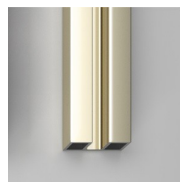

AFMETINGEN

L: Min 118 - Max 210 cm
H: Min 150 - Max 250 cm
H standard: 200 cm

AFWERKINGSELEMENTEN

HARDENING ROD PKR 120

PROFIELEN

GEANODISEERDE
PROFIELEN 09 - MAT
ZWART

GEANODISEERDE
PROFIELEN 21 - GEPOLIJS
ZILVER