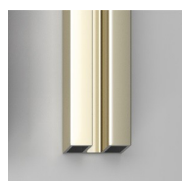

SCHARNIEREN M5T
TIQUADRO

HANDDOEK HOUDER PST

HANDDOEK HOUDER PSR

PROFIELEN

GEANODISEERDE
PROFIELEN 09 - MAT
ZWART

GEANODISEERDE
PROFIELEN 21 - GEPOLIJS
T ZILVER

GEANODISEERDE
PROFIELEN 23 - GLANZEN
D GOUD

GEANODISEERDE
PROFIELEN 31 -
GESATINEERD ZILVER