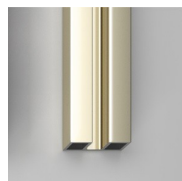

GEANODISEERDE
PROFIELEN 23 - GLANZEN
D GOUD