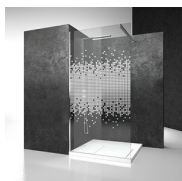

## DOUCHECABINE MET DRAAIDEUR

SA+SF / SINTESI

WAAR TE KOOP

© Copyright 2024 Vismaravetro srl

SA + SF is een hoekopstelling, bestaande uit een scharnierende deur en een vast paneel.

Sintesi is een programma douchecabines die een bijzonder geslaagd antwoord geeft op de nieuwste marktrends: het esthetische voordeel van een profielarm model, samen met een installatievriendelijk ontwerp. Dit wordt bekomen door een innovatief regelbaarheidssysteem dat binnen ieders handbereik valt. In de versie "Tiquadro" liggen de draagstructuur en scharnieren samen in één verticaal profiel met vierkante doorsnede: het scharnier heeft een structurele waarde en karakteriseert tegelijkertijd het ontwerp.

DECORATIES

DECORATIES D50

DECORATIES D51

DECORATIES D52

DECORATIES D60

DECORATIES D61

DECORATIES P32 DÉCOR  
SQUARE

GRAFISCHE DECORS D54