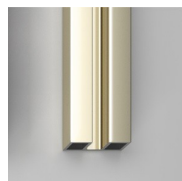

FIXING BRACKET
HOEKSTEUN "Q"

SCHARNIEREN TBQ -
TIQUADRO

SCHARNIEREN M5T
TIQUADRO

HANDDOEK HOUDER PST

HANDDOEK HOUDER PSR

PROFIELEN

GEANODISEERDE
PROFIELEN 09 - MAT
ZWART

GEANODISEERDE
PROFIELEN 21 - GEPOLIJS
ZILVER