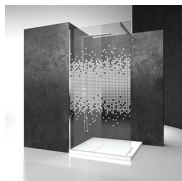

DOUCHECABINE MET DRAAIDEUR

SA+SF / SINTESI

WAAR TE KOOP

© Copyright 2024 Vismaravetro srl

SA + SF is een hoekopstelling, bestaande uit een scharnierende deur en een vast paneel.

Sintesi is een programma douchecabines die een bijzonder geslaagd antwoord geeft op de nieuwste marktrends: het esthetische voordeel van een profielarm model, samen met een installatievriendelijk ontwerp. Dit wordt bekomen door een innovatief regelbaarheidssysteem dat binnen ieders handbereik valt. In de versie "Tiquadro" liggen de draagstructuur en scharnieren samen in één verticaal profiel met vierkante doorsnede: het scharnier heeft een structurele waarde en karakteriseert tegelijkertijd het ontwerp.

GELAAGD
VEILIGHEIDSGLAS 11 -
KATHEDRAL

DECORATIES

DECORATIES D50

DECORATIES D51

DECORATIES D52

DECORATIES D60

DECORATIES D61

DECORATIES P32 DÉCOR
SQUARE