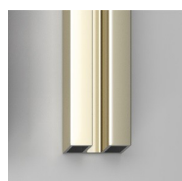

DOUCHECABINE MET DRAAIDEUR

SN / SINTESI

WAAR TE KOOP

© Copyright 2025 Vismaravetro srl

Scharnierende draaideur voor nis. De deur opent naar buiten en sluit tegen het muurprofiel, met magneetstrook.

Sintesi is een programma douchecabines die een bijzonder geslaagd antwoord geeft op de nieuwste marktrends: het esthetische voordeel van een profielarm model, samen met een installatievriendelijk ontwerp. Dit wordt bekomen door een innovatief regelbaarheidssysteem dat binnen ieders handbereik valt. In de versie "Tiquadro" liggen de draagstructuur en scharnieren samen in één verticaal profiel met vierkante doorsnede: het scharnier heeft een structurele waarde en karakteriseert tegelijkertijd het ontwerp.

DEURKNOPPEN EN
HANDGREPEN P3Q
STANDARD

DEURKNOPPEN EN
HANDGREPEN P3T

SCHARNIEREN R61
STANDARD

FIXING BRACKET
HOEKSTEUN "Q"

SCHARNIEREN M5T
TIQUADRO

PROFIELEN

GEANODISEERDE
PROFIELEN 09 - MAT
ZWART

GEANODISEERDE
PROFIELEN 21 - GEPOLIJS
ZILVER