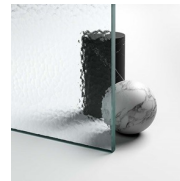

DOUCHECABINE MET DRAAIDEUR

SN / SINTESI

WAAR TE KOOP

© Copyright 2025 Vismaravetro srl

Scharnierende draaideur voor nis. De deur opent naar buiten en sluit tegen het muurprofiel, met magneetstrook.

Sintesi is een programma douchecabines die een bijzonder geslaagd antwoord geeft op de nieuwste marktrends: het esthetische voordeel van een profielarm model, samen met een installatievriendelijk ontwerp. Dit wordt bekomen door een innovatief regelbaarheidssysteem dat binnen ieders handbereik valt. In de versie "Tiquadro" liggen de draagstructuur en scharnieren samen in één verticaal profiel met vierkante doorsnede: het scharnier heeft een structurele waarde en karakteriseert tegelijkertijd het ontwerp.

GEVERNISTE PROFIELEN 14
- WIT

GEVERNISTE PROFIELEN 15
- MAT WIT

GLAS

GLAZEN 01 - LICHT
BEDRUKT

GLAZEN 03 - BRONS GLAS

GLAZEN 04 - TRANSPARENT
GLAS

GLAZEN 06 -
REFLECTEREND GLAS

GLAZEN 07 - GRIJS GLAS

GLAZEN 08 - GESATINEERD
GLAS

GLAZEN 12 - EXTRAHELDER
GLAS

GELAAGD
VEILIGHEIDSGLAS 10 -
EXTRA REFLEX GLAS

GELAAGD
VEILIGHEIDSGLAS 14 -
EXTRA MAT GLAS

GELAAGD
VEILIGHEIDSGLAS 29 -
MADRAS NUVOLA

GELAAGD
VEILIGHEIDSGLAS 11 -
KATHEDRAL