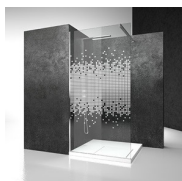

DOUCHECABINE MET DRAAIDEUR

SN / SINTESI

WAAR TE KOOP

© Copyright 2025 Vismaravetro srl

Scharnierende draaideur voor nis. De deur opent naar buiten en sluit tegen het muurprofiel, met magneetstrook.

Sintesi is een programma douchecabines die een bijzonder geslaagd antwoord geeft op de nieuwste marktrends: het esthetische voordeel van een profielarm model, samen met een installatievriendelijk ontwerp. Dit wordt bekomen door een innovatief regelbaarheidssysteem dat binnen ieders handbereik valt. In de versie "Tiquadro" liggen de draagstructuur en scharnieren samen in één verticaal profiel met vierkante doorsnede: het scharnier heeft een structurele waarde en karakteriseert tegelijkertijd het ontwerp.

DECORATIES

DECORATIES D50

DECORATIES D51

DECORATIES D52

DECORATIES D60

DECORATIES D61

DECORATIES P32 DÉCOR
SQUARE

GRAFISCHE DECORS D54