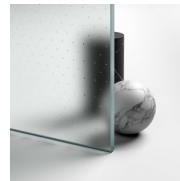

GEVERNISTE PROFIELEN 11
- GRIJS

GEVERNISTE PROFIELEN 12
- GROEN

GEVERNISTE PROFIELEN 13
- BLAUW

GEVERNISTE PROFIELEN 14
- WIT

GEVERNISTE PROFIELEN 15
- MAT WIT

GLAS

GLAZEN 01 - LICHT
BEDRUKT

GLAZEN 03 - BRONS GLAS

GLAZEN 04 - TRANSPARENT
GLAS

GLAZEN 06 -
REFLECTEREND GLAS

GLAZEN 07 - GRIJS GLAS

GLAZEN 08 - GESATINEERD
GLAS

GLAZEN 12 - EXTRAHELDER
GLAS

GELAAGD
VEILIGHEIDSGLAS 10 -
EXTRA REFLEX GLAS

GELAAGD
VEILIGHEIDSGLAS 14 -
EXTRA MAT GLAS