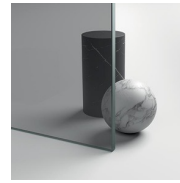

GEVERNISTE PROFIELEN 10
- PERGAMON

GEVERNISTE PROFIELEN 11
- GRIJS

GEVERNISTE PROFIELEN 12
- GROEN

GEVERNISTE PROFIELEN 13
- BLAUW

GEVERNISTE PROFIELEN 14
- WIT

GEVERNISTE PROFIELEN 15
- MAT WIT

GLAS

GLAZEN 01 - LICHT
BEDRUKT

GLAZEN 03 - BRONS GLAS

GLAZEN 04 - TRANSPARENT
GLAS

GLAZEN 06 -
REFLECTEREND GLAS

GLAZEN 07 - GRIJS GLAS

GLAZEN 08 - GESATINEERD
GLAS

GLAZEN 12 - EXTRAHELDER
GLAS

GELAAGD
VEILIGHEIDSGLAS 10 -
EXTRA REFLEX GLAS