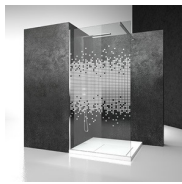

GRAFISCHE DECORS D54