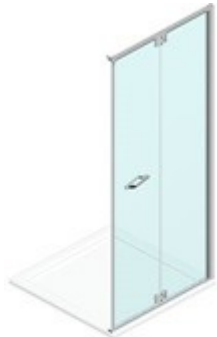

ONDERDELEN

RA

PROFIELARME VOUWDEUR VOOR NISOPSTELLING EN VOOR SPECIALE OPSTELLING MET SCHARNIER AAN DE HOEKZIJDE.

KENMERKEN

- Regelbaarheid: 20 mm langs elke zijde.
- Magnetische sluiting
- S.M.F. Eenvoudig montagesysteem.
- De deur kan eenvoudig losgehaakt worden en bijgevolg naar buiten geopend worden.
- Product draagt het labe CE
- OPSTELLINGEN PER CM
- Horizontale en verticale afregeling van de douchecabine.
- Vouwdeur
- Geleide beweging van de deuren

MATERIALEN

- Getemperd veiligheidsglas 6 mm.
- Profielen in geanodiseerd of geëpoxeerd aluminium.

AFMETINGEN

L: Min 55 - Max 99 cm
H: Min 150 - Max 230 cm
H standard: 195 cm