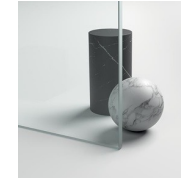

Het bovenprofiel is gebogen om de ronde vorm van het glas te volgen. Het functionele is gecombineerd met het klassieke design van de Gold collectie.

DE DEUREN OPENEN ZOWEL NAAR BINNEN ALS NAAR BUITEN.

PRODUCT DRAAGT HET LABEL CE

GEANODISEERDE
PROFIELEN 34 - MAT
KOPER

GLAS

GLAZEN 03 - BRONS GLAS

GLAZEN 04 - TRANSPARANT
GLAS

GLAZEN 06 -
REFLECTEREND GLAS

GLAZEN 07 - GRIJS GLAS

GLAZEN 08 - GESATINEERD
GLAS

GLAZEN 12 - EXTRAHELDER
GLAS

GELAAGD
VEILIGHEIDSGLAS 10 -
EXTRA REFLEX GLAS

GELAAGD
VEILIGHEIDSGLAS 14 -
EXTRA MAT GLAS

GELAAGD
VEILIGHEIDSGLAS 19 -
MADRAS PAVÉ

GELAAGD
VEILIGHEIDSGLAS 29 -
MADRAS NUVOLO

GELAAGD
VEILIGHEIDSGLAS 11 -
KATHEDRAL