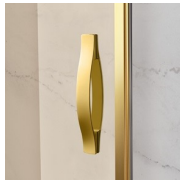

Het bovenprofiel is gebogen om de ronde vorm van het glas te volgen. Het functionele is gecombineerd met het klassieke design van de Gold collectie.

DE DEUREN OPENEN ZOWEL NAAR BINNEN ALS NAAR BUITEN.

PRODUCT DRAAGT HET LABEL CE

ONDERDELEN

GLN

PROFIELARME DOUCHEDEUR VOOR NIS MET 1
DRAAIDEUR (180°)

KENMERKEN

- Regelbaarheid: 30 mm - hoek installatie
- Magnetische sluiting
- De deuren openen zowel naar binnen als naar buiten.
- S.M.F. Eenvoudig montagesysteem.
- OPSTELLINGEN PER CM
- Kan met GLG gecombineerd worden tot een hoekopstelling.
- Gebogen stabilisatieprofiel
- Product draagt het label CE
- Horizontale en verticale afregeling van de douchecabine.

MATERIALEN

- Getemperd veiligheidsglas 6 mm.
- Profielen in geanodiseerd aluminium.

AFMETINGEN

L: Min 50 - Max 99 cm
H: Min 180 - Max 205 cm
H standard: 195 cm

AFWERKINGSELEMENTEN

DEURKNOPPEN EN
HANDGREPEN M2R
STANDARD