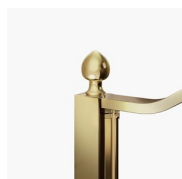

ACCESSOIRES DECORATIEF
GOLD ELEMENT TDG