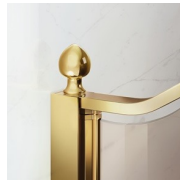

ONDERDELEN

GLN

PROFIELARME DOUCHEDEUR VOOR NIS MET 1
DRAAIDEUR (180°)

KENMERKEN

- Regelbaarheid: 30 mm - hoek installatie
- Magnetische sluiting
- De deuren openen zowel naar binnen als naar buiten.
- S.M.F. Eenvoudig montagesysteem.
- OPSTELLINGEN PER CM
- Kan met GLG gecombineerd worden tot een hoekopstelling.
- Gebogen stabilisatieprofiel
- Product draagt het label CE
- Horizontale en verticale afregeling van de douchecabine.

MATERIALEN

- Getemperd veiligheidsglas 6 mm.
- Profielen in geanodiseerd aluminium.

AFMETINGEN

L: Min 50 - Max 99 cm
H: Min 180 - Max 205 cm
H standard: 195 cm

AFWERKINGSELEMENTEN

DEURKNOPPEN EN
HANDGREPEN M2R
STANDARD