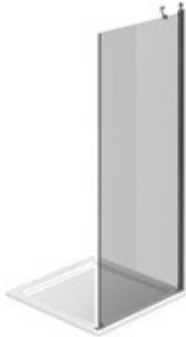

GEBOGEN STABILISATIEPROFIEL

Het bovenprofiel is gebogen om de ronde vorm van het glas te volgen. Het functionele is gecombineerd met het klassieke design van de Gold collectie.

DE DEUREN OPENEN ZOWEL NAAR BINNEN ALS NAAR BUITEN.

ONDERDELEN

GLG

VAST PANEEL VOOR HOEKOPSTELLING, VOOR COMBINATIE MET DEUR AP.

KENMERKEN

- Regelbaarheid: 20 mm.
- S.M.F. Eenvoudig montagesysteem.
- Product gecertificeerd
- OPSTELLINGEN PER CM
- Product draagt het label CE
- Regelbaarheid: 20 mm langs elke zijde.
- Horizontale en verticale afregeling van de douchecabine.