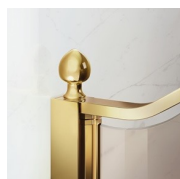

KLASSIEKE
DOUCHECABINE
MADE IN ITALY

GLB+GLG / GOLD

WAAR TE KOOP

© Copyright 2025 Vismaravetro srl

Hoekopstelling, GLB deur in combinatie met vaste wand GLG.

Gold is een collectie van klassieke en prestigieuze douchecabines, gekenmerkt door innovatieve technische oplossingen en materialen van uitzonderlijke kwaliteit, verrijkt met luxe esthetische details die de Italiaanse cultuurtraditie oproepen. Een collectie douchecabines met klassieke en uiterst verfijnde stijl, die tegelijkertijd vakkundigheid op vlak van ontwerp en productie uitstraalt. Goud is het symbool van luxe, van zelfvoldane schoonheid, van soevereine verhevenheid. De Gold collectie is dan ook een ode aan de Italiaanse schoonheid in de wereld.

Gouden decoratieve elementen, grepen opgesmukt met Swarovski kristallen, horizontale handdoekdragers... Eindeloze mogelijkheden om uw Gold douchecabine te personaliseren. Zelfs het glas kan aangepast worden met ronde bogen of met speciale decoraties op het glas.

KENMERKEN

- Regelbaarheid: 20 mm langs elke zijde.
- Magnetische sluiting
- De deuren openen zowel naar binnen als naar buiten.
- S.M.F. Eenvoudig montagesysteem.
- OPSTELLINGEN PER CM
- Gebogen stabilisatieprofiel
- Product draagt het label CE
- Kan met GLG gecombineerd worden tot een hoekopstelling.
- Horizontale en verticale afregeling van de douchecabine.

MATERIALEN

- Getemperd veiligheidsglas 6 mm.
- Profielen in geanodiseerd aluminium.

AFMETINGEN

L: Min 78 - Max 159 cm
H: Min 180 - Max 205 cm
H standard: 195 cm

AFWERKINGSELEMENTEN

DEURKNOPPEN EN
HANDGREPEN M2R
STANDARD