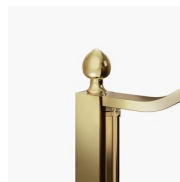

ACCESSOIRES DECORATIEF
GOLD ELEMENT TDG