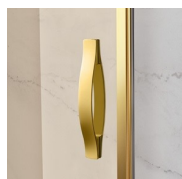

KENMERKEN

- Regelbaarheid: 20 mm langs elke zijde.
- Magnetische sluiting
- De deuren openen zowel naar binnen als naar buiten.
- S.M.F. Eenvoudig montagesysteem.
- OPSTELLINGEN PER CM
- Gebogen stabilisatieprofiel
- Product draagt het label CE
- Kan met GLG gecombineerd worden tot een hoekopstelling.
- Horizontale en verticale afregeling van de douchecabine.

MATERIALEN

- Getemperd veiligheidsglas 6 mm.
- Profielen in geanodiseerd aluminium.

AFMETINGEN

L: Min 78 - Max 159 cm
H: Min 180 - Max 205 cm
H standard: 195 cm

AFWERKINGSELEMENTEN

DEURKNOPPEN EN
HANDGREPEN M2R
STANDARD