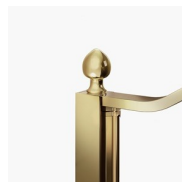

ACCESSOIRES DECORATIEF
GOLD ELEMENT TDG