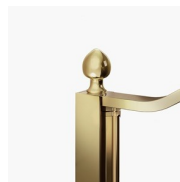

GRAFISCHE DECORS N56
GOLD

GRAFISCHE DECORS P70
GOLD

NATUURLIJKE DECORS P16
GOLD

OPTIONEEL

ACCESSOIRES PERSONAL
GLASS

ACCESSOIRES
HANDDOEKDRAGER GOLD
PST

ACCESSOIRES DECORATIEF
GOLD ELEMENT TDG

ACCESSOIRES
HANDDOEKDRAGER GOLD
PST