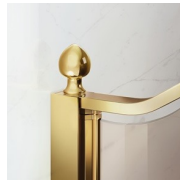

KLASSIEKE
DOUCHECABINE
MADE IN ITALY

GLB+GLG / GOLD

WAAR TE KOOP

© Copyright 2024 Vismaravetro srl

Hoekopstelling, GLB deur in combinatie met vaste wand GLG.

Gold is een collectie van klassieke en prestigieuze douchecabines, gekenmerkt door innovatieve technische oplossingen en materialen van uitzonderlijke kwaliteit, verrijkt met luxe esthetische details die de Italiaanse cultuurtraditie oproepen. Een collectie douchecabines met klassieke en uiterst verfijnde stijl, die tegelijkertijd vakkundigheid op vlak van ontwerp en productie uitstraalt. Goud is het symbool van luxe, van zelfvoldane schoonheid, van soevereine verhevenheid. De Gold collectie is dan ook een ode aan de Italiaanse schoonheid in de wereld.

Gouden decoratieve elementen, grepen opgesmukt met Swarovski kristallen, horizontale handdoekdragers... Eindelooze mogelijkheden om uw Gold douchecabine te personaliseren. Zelfs het glas kan aangepast worden met ronde bogen of met speciale decoraties op het glas.

KENMERKEN

- Regelbaarheid: 20 mm langs elke zijde.
- Magnetische sluiting
- De deuren openen zowel naar binnen als naar buiten.
- S.M.F. Eenvoudig montagesysteem.
- OPSTELLINGEN PER CM
- Gebogen stabilisatieprofiel
- Product draagt het label CE
- Kan met GLG gecombineerd worden tot een hoekopstelling.
- Horizontale en verticale afregeling van de douchecabine.

MATERIALEN

- Getemperd veiligheidsglas 6 mm.
- Profielen in geanodiseerd aluminium.

AFMETINGEN

L: Min 78 - Max 159 cm
H: Min 180 - Max 205 cm
H standard: 195 cm

AFWERKINGSELEMENTEN

DEURKNOPPEN EN
HANDGREPEN M2R
STANDARD