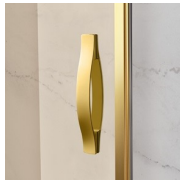

Gouden decoratieve elementen, grepen opgesmukt met Swarovski kristallen, horizontale handdoekdragers... Eindelooze mogelijkheden om uw Gold douchecabine te personaliseren. Zelfs het glas kan aangepast worden met ronde bogen of met speciale decoraties op het glas.

KENMERKEN

- Regelbaarheid: 20 mm langs elke zijde.
- Magnetische sluiting
- De deuren openen zowel naar binnen als naar buiten.
- S.M.F. Eenvoudig montagesysteem.
- OPSTELLINGEN PER CM
- Gebogen stabilisatieprofiel
- Product draagt het label CE
- Kan met GLG gecombineerd worden tot een hoekopstelling.
- Horizontale en verticale afregeling van de douchecabine.

MATERIALEN

- Getemperd veiligheidsglas 6 mm.
- Profielen in geanodiseerd aluminium.

AFMETINGEN

L: Min 78 - Max 159 cm
H: Min 180 - Max 205 cm
H standard: 195 cm

AFWERKINGSELEMENTEN

DEURKNOPPEN EN
HANDGREPEN M2R
STANDARD