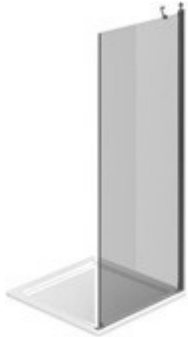

GEBOGEN STABILISATIEPROFIEL

Het bovenprofiel is gebogen om de ronde vorm van het glas te volgen. Het functionele is gecombineerd met het klassieke design van de Gold collectie.

DE DEUREN OPENEN ZOWEL NAAR BINNEN ALS NAAR BUITEN.

ONDERDELEN

GLG

VAST PANEEL VOOR HOEKOPSTELLING, VOOR COMBINATIE MET DEUR AP.

KENMERKEN

- Regelbaarheid: 20 mm.
- S.M.F. Eenvoudig montagesysteem.
- Product gecertificeerd
- OPSTELLINGEN PER CM
- Product draagt het label CE
- Regelbaarheid: 20 mm langs elke zijde.
- Horizontale en verticale afregeling van de douchecabine.