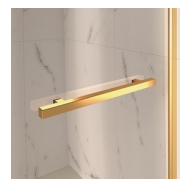

HARDENING ROD PST
GOLD